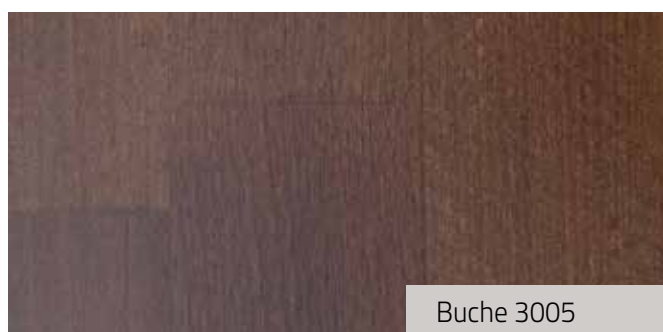

Holz ist ein natürlicher Werkstoff. Farb- und Strukturabweichungen innerhalb einer Stufe, eines Treppen- oder Handlaufes sind unvermeidbar. Holz kann durch Lichteinwirkung seine Farbe verändern. Abweichungen der Farbe und Maserung von gezeigten Mustern und Abbildungen berechtigen nicht zur Reklamation.

Buche